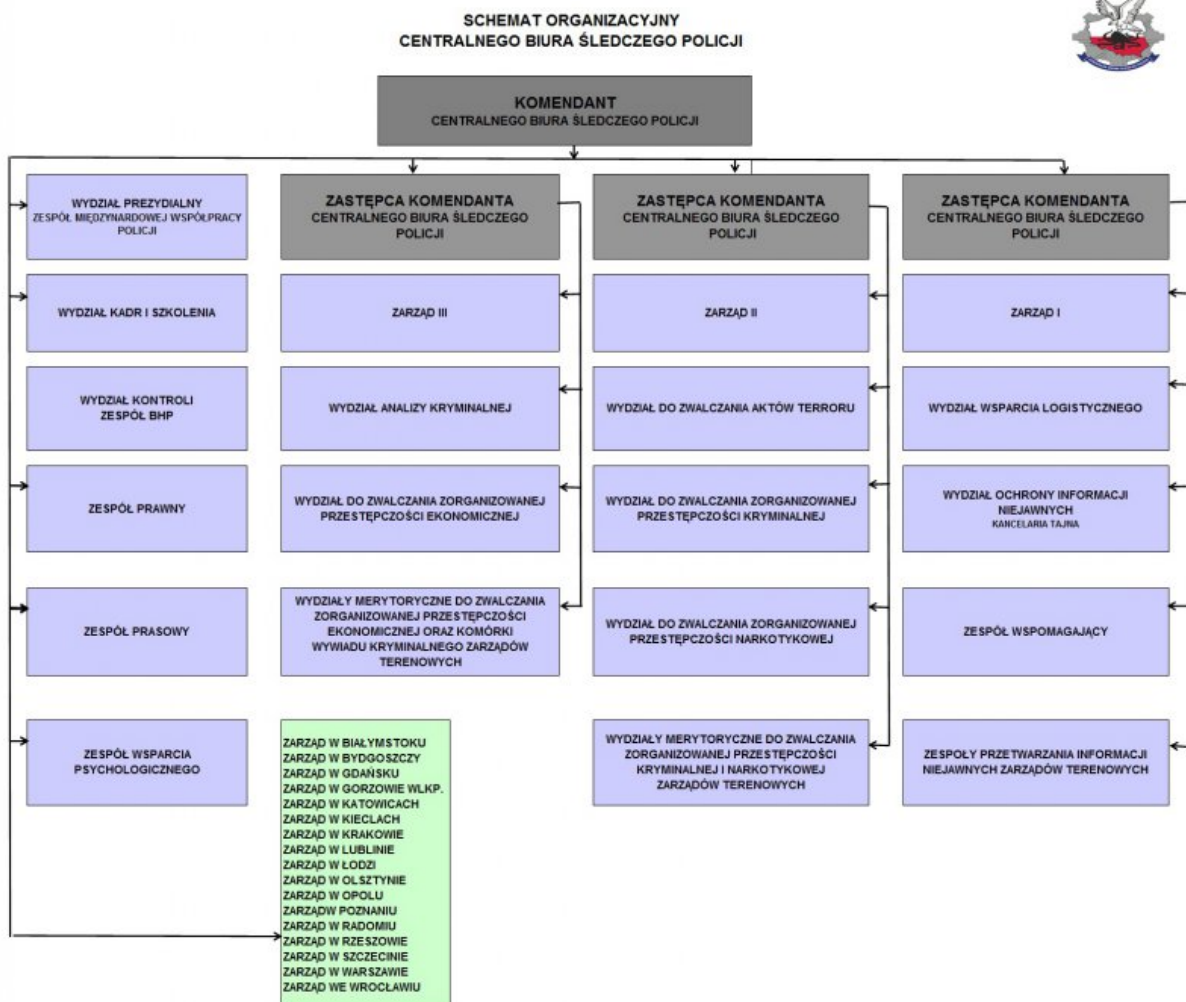

# CENTRALNE BIURO ŚLEDZCZE POLICJI

Źródło: <http://cbsp.policja.pl/cbs/struktura/137356,Struktura-CBSP.html>  
 Wygenerowano: Środa, 22 listopada 2017, 00:02

Ocena: 2.8/5 (29)

[Tweetnij](#)