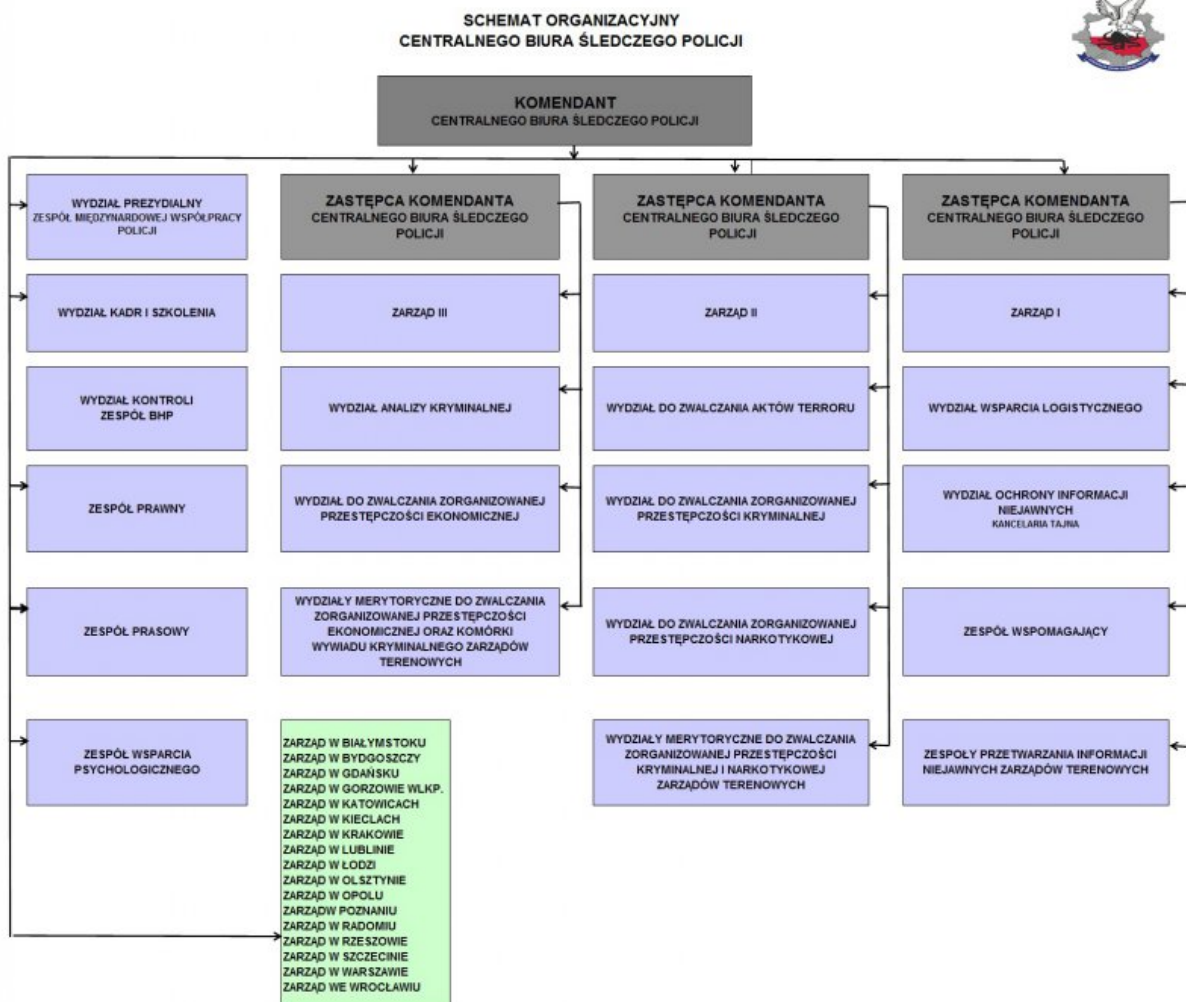

CENTRALNE BIURO ŚLEDCZE POLICJI

Źródło: <http://cbsp.policja.pl/cbs/struktura/137356,Struktura-CBSP.html>
Wygenerowano: Wtorek, 19 września 2017, 22:33

Ocena: 2.3/5 (21)

[Tweetnij](#)