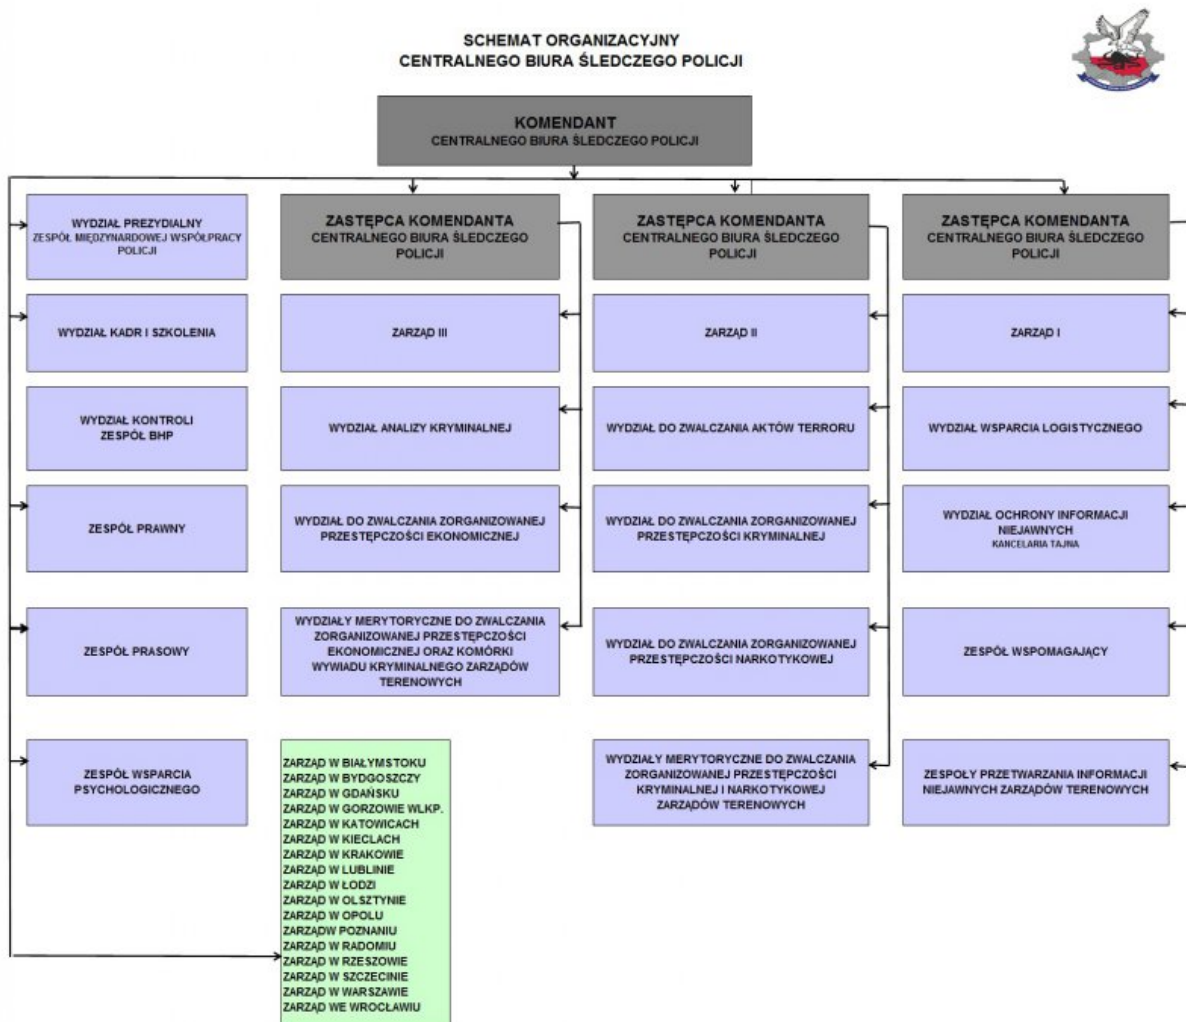

# CENTRALNE BIURO ŚLEDTCZE POLICJI

<http://cbsp.policja.pl/cbs/struktura/137356,Struktura-CBSP.html>  
2019-01-20, 21:51

Ocena: 3.2/5 (60)

[Tweetnij](#)