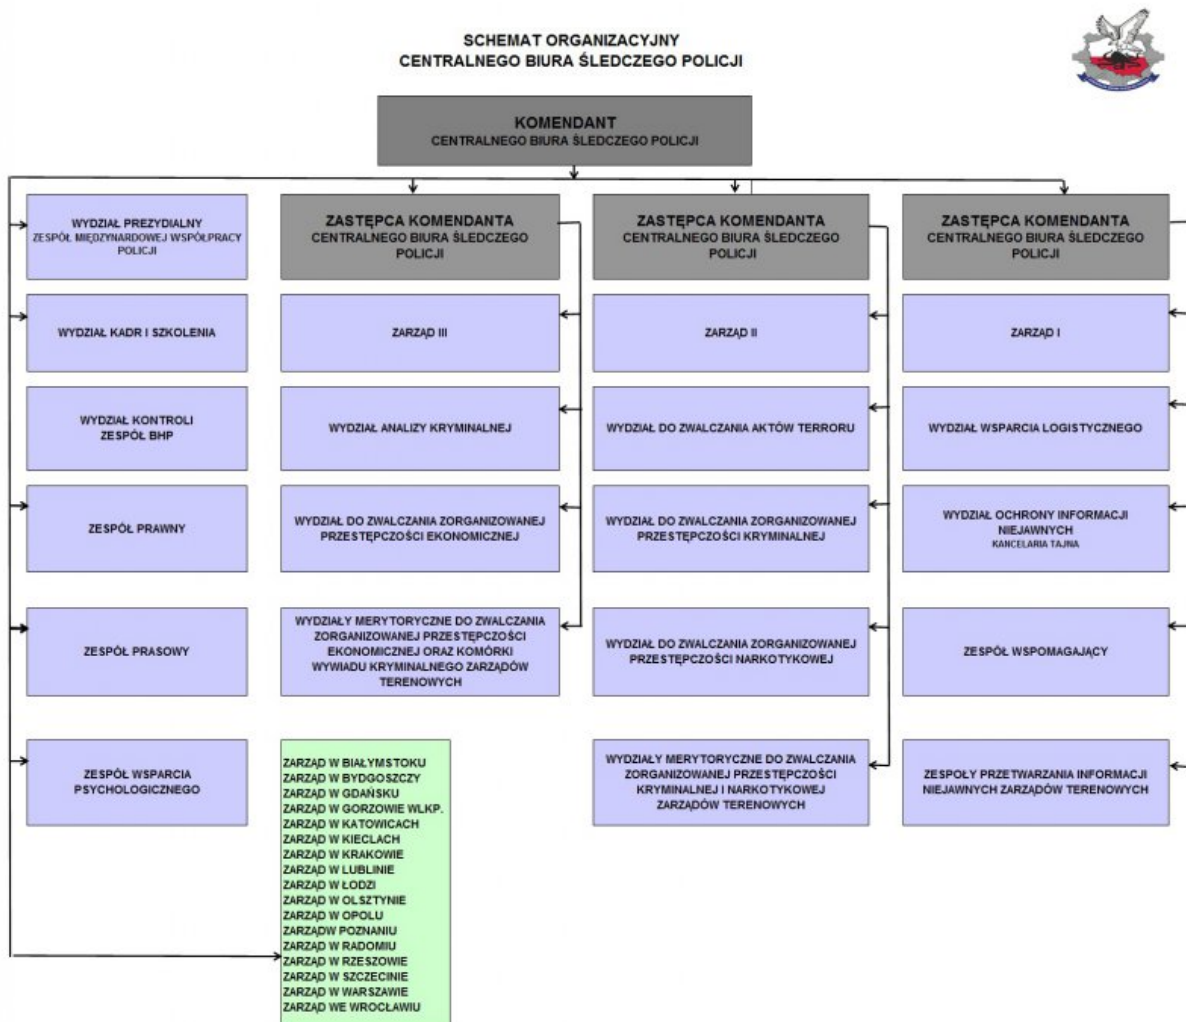

CENTRALNE BIURO ŚLEDZCZE POLICJI

Źródło: <http://cbasp.policja.pl/cbs/struktura/137356,Struktura-CBSP.html>
 Wygenerowano: Czwartek, 20 lipca 2017, 22:31

Ocena: 2.5/5 (16)

[Tweetnij](#)