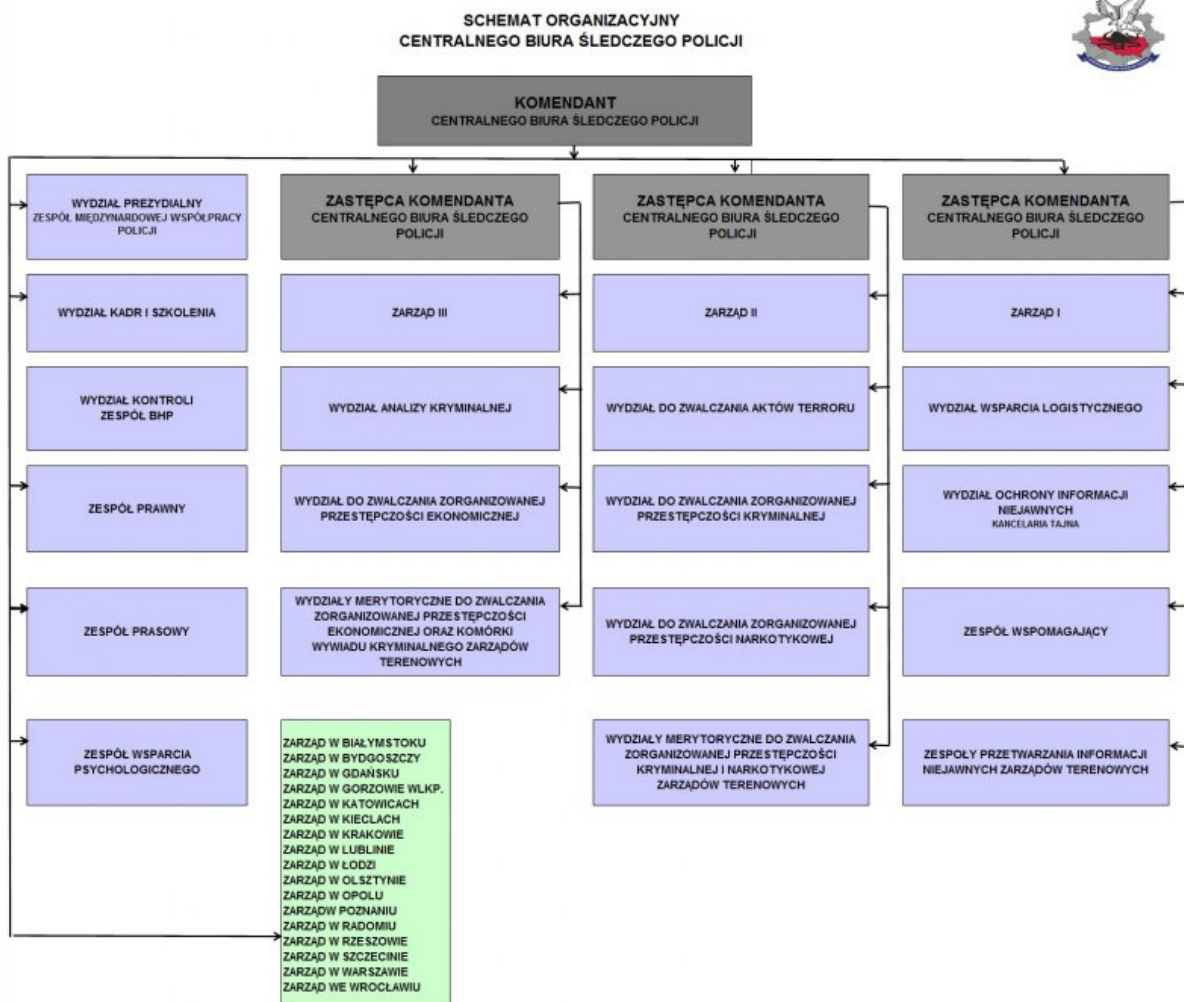

CENTRALNE BIURO ŚLEDTCZE POLICJI

http://cbsp.policja.pl/cbs/struktura/137356,Struktura-CBSP.html
2018-05-26, 03:53

Ocena: 3.3/5 (48)

[Tweetnij](#)