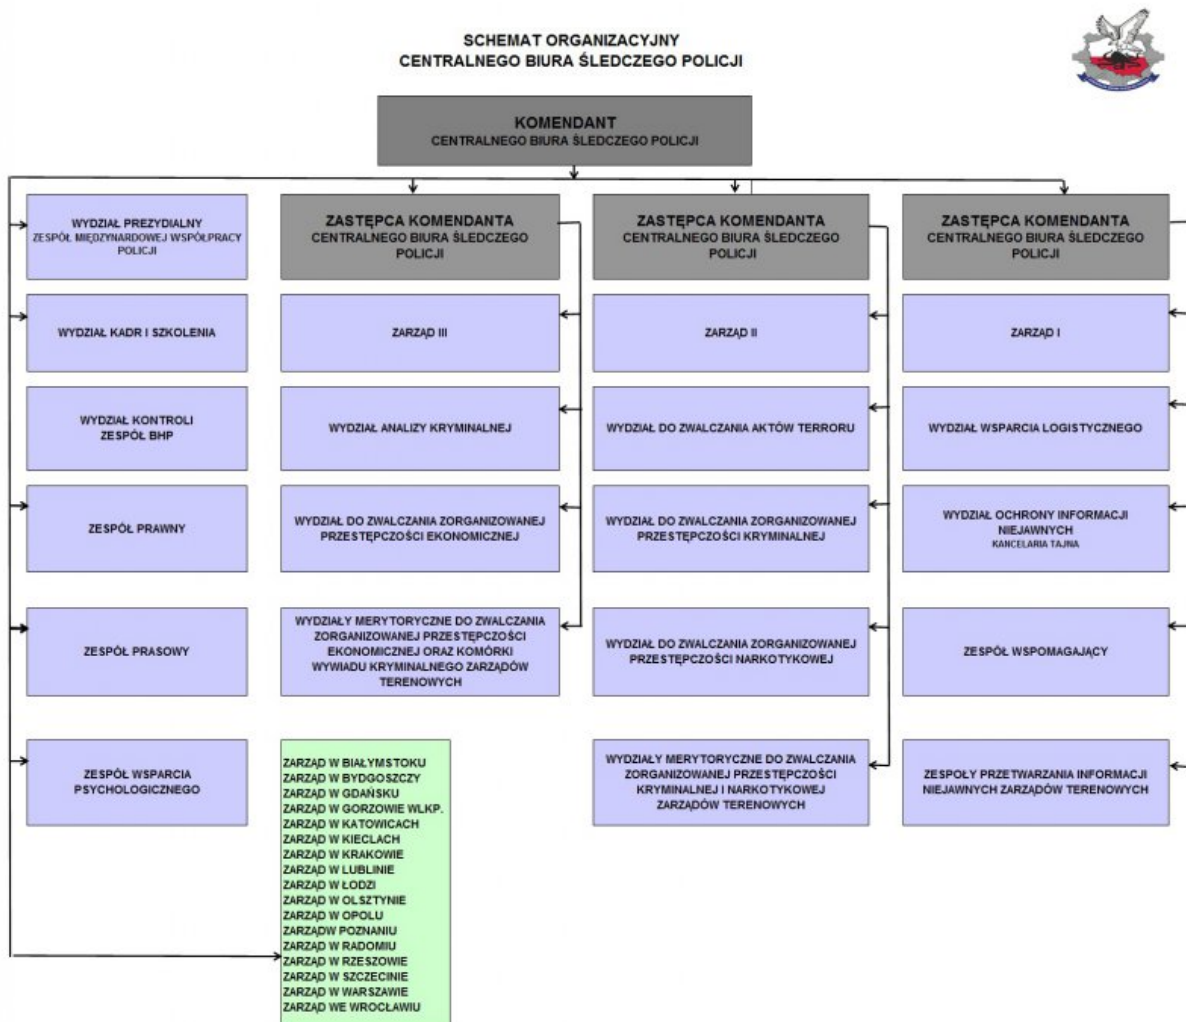

CENTRALNE BIURO ŚLEDTCZE POLICJI

<http://cbsp.policja.pl/cbs/struktura/137356,Struktura-CBSP.html>
2018-10-20, 05:43

Ocena: 3.4/5 (56)

[Tweetnij](#)