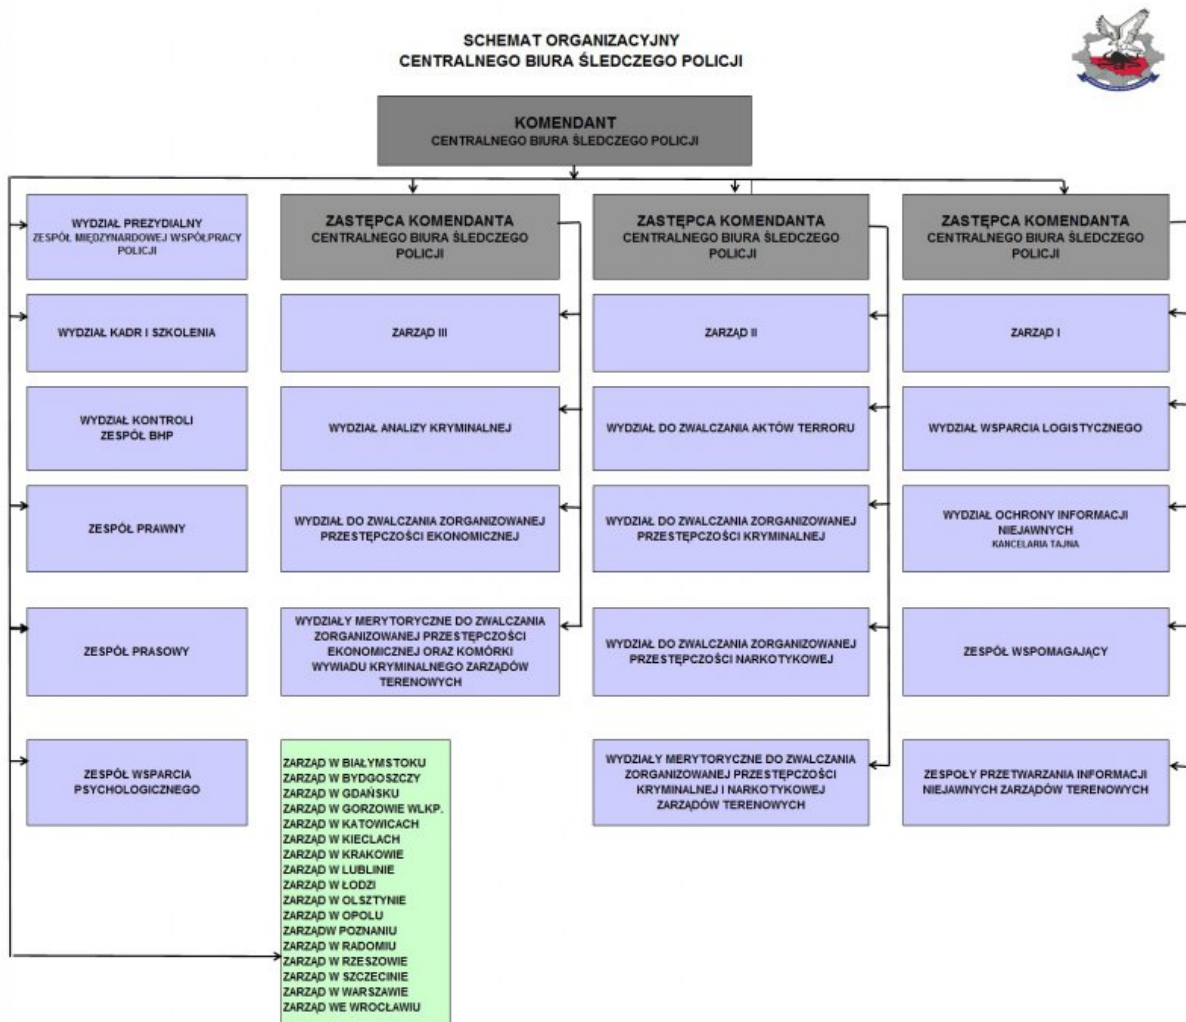

CENTRALNE BIURO ŚLEDTCZE POLICJI

Źródło: <http://cbsp.policja.pl/cbs/struktura/137356,Struktura-CBSP.html>
Wygenerowano: Piątek, 23 lutego 2018, 13:05

Ocena: 3/5 (37)

[Tweetnij](#)