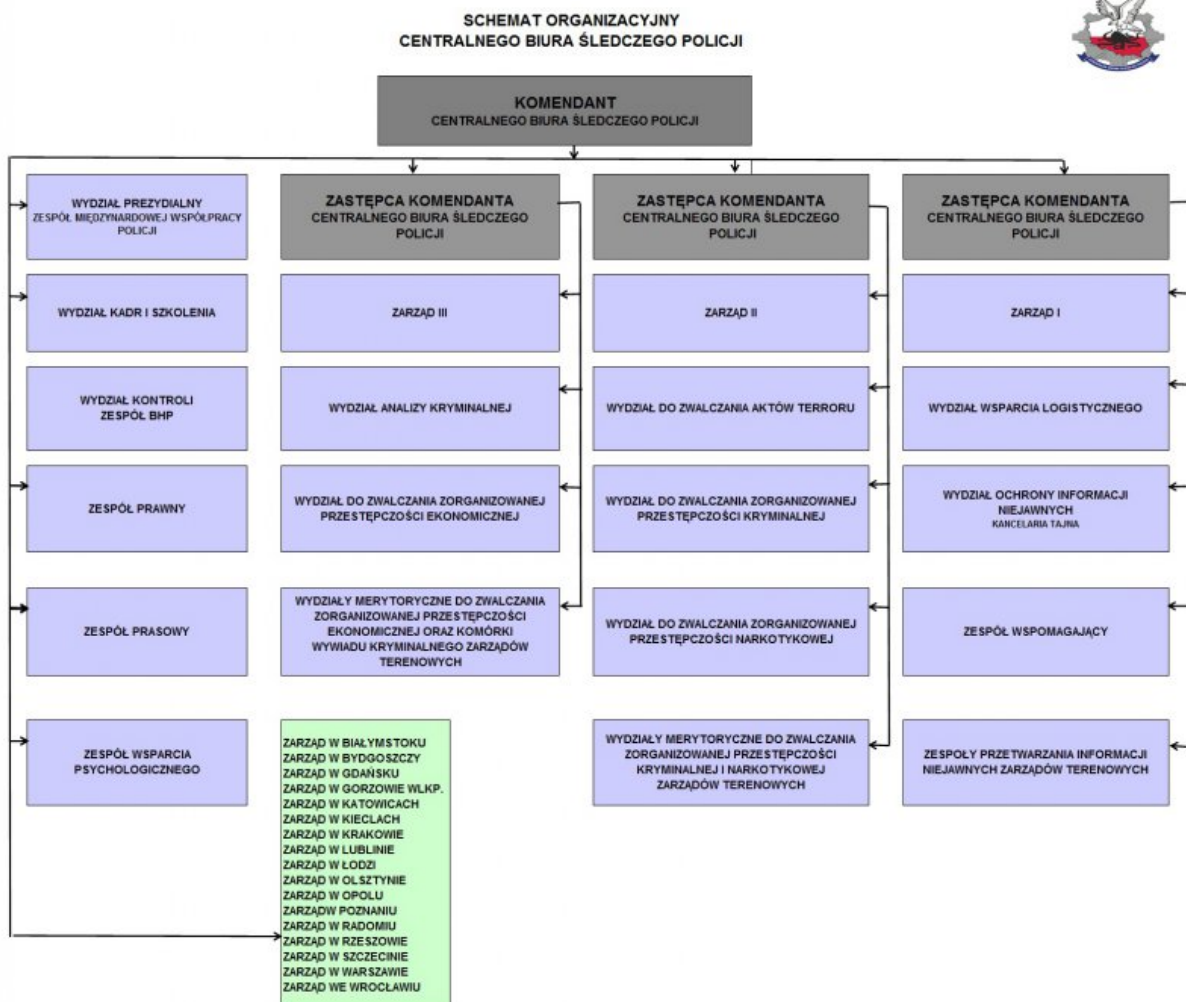

# CENTRALNE BIURO ŚLEDZCZE POLICJI

Źródło: <http://cbsp.policja.pl/cbs/struktura/137356,Struktura-CBSP.html>

Wygenerowano: Piątek, 26 maja 2017, 07:29

Ocena: 1.8/5 (12)

[Tweetnij](#)