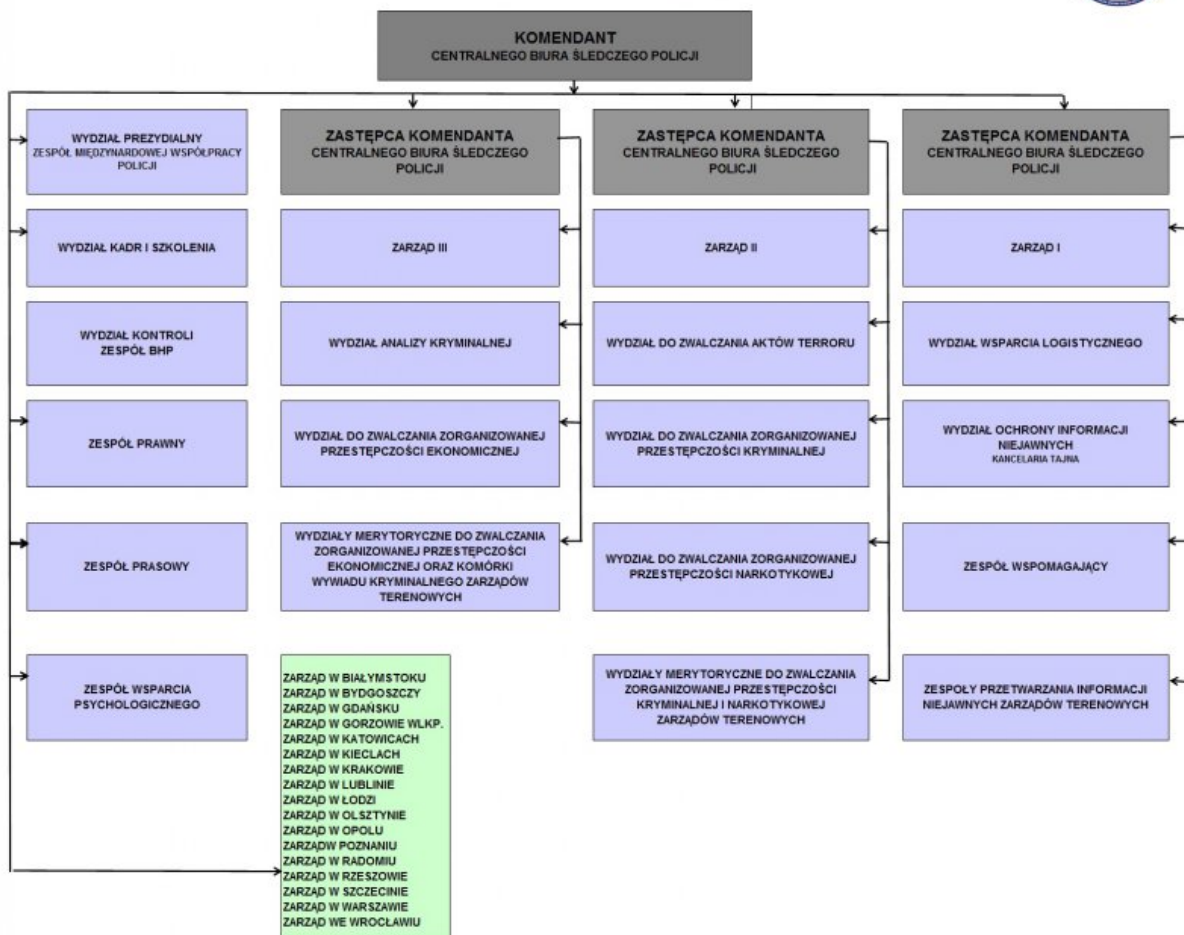

CENTRALNE BIURO ŚLEDCZE POLICJI

http://cbsp.policja.pl/cbs/struktura/137356,Struktura-CBSP.html
2018-07-23, 08:05

SCHEMAT ORGANIZACYJNY CENTRALNEGO BIURA ŚLEDczego POLICJI

Ocena: 3.3/5 (50)

[Tweetnij](#)